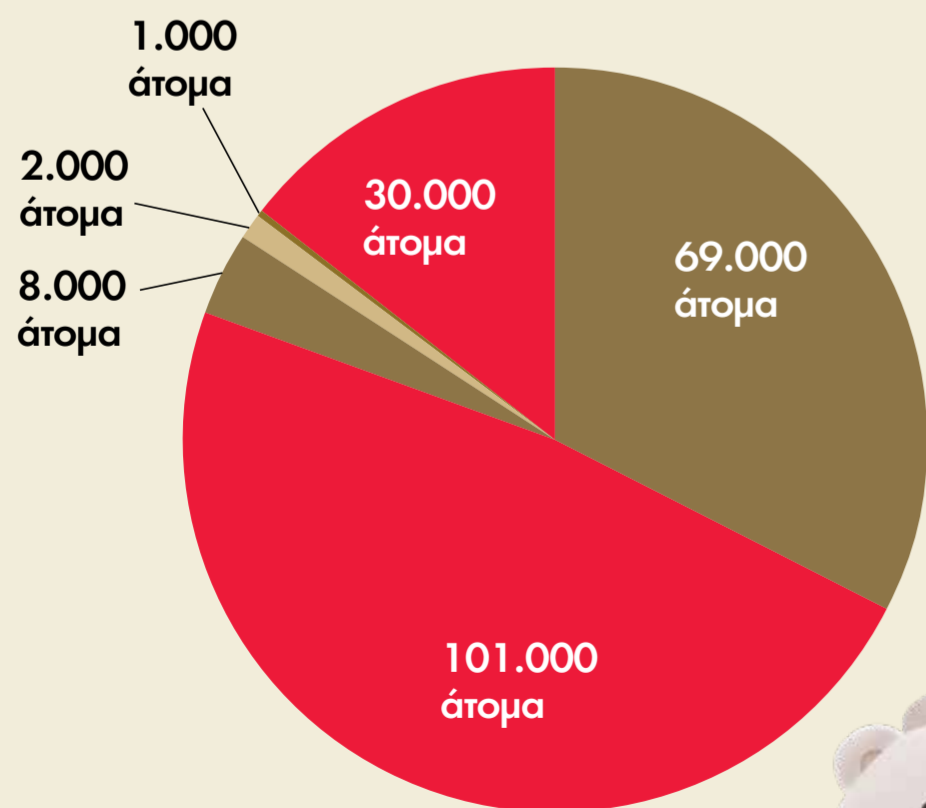

Santa Claus Kingdom

ΤΟ ΠΙΟ ΠΕΤΥΧΗΜΕΝΟ ΧΡΙΣΤΟΥΓΕΝΝΙΑΤΙΚΟ ΠΑΡΚΟ ΤΗΣ ΕΛΛΑΔΑΣ!

Το **Santa Claus Kingdom** μετρά **11 χρόνια** συνεχούς και πετυχημένης παρουσίας ως το πιο διάσημο χριστουγεννιάτικο πάρκο της χώρας.

Πάνω από **1.500.000 επισκέπτες** από όλη την Ελλάδα, όλων των ηλικιών και όλων των κοινωνικών τάξεων έχουν αφαιθεί στη μαγεία του χριστουγεννιάτικου παραμυθιού του.

Τα νούμερα του **Santa Claus Kingdom**, μπορούν να συγκριθούν μόνο με διάσημα πάρκα του εξωτερικού και brands τεράστιας εμβέλειας όπως Disney, DreamWorks κ.ά.

Πάνω από 1.500.000 χαμόγελα σε 11 χρόνια λειτουργίας

Σύνολο επισκεψιμότητας 2023:
170.000 άτομα / 25 ημέρες λειτουργίας